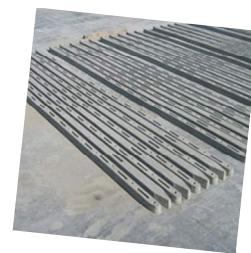

WWW.POLLICEDI.COM

PRODUZIONE DI MANUFATTI IN CEMENTO ARMATO VIBRATO